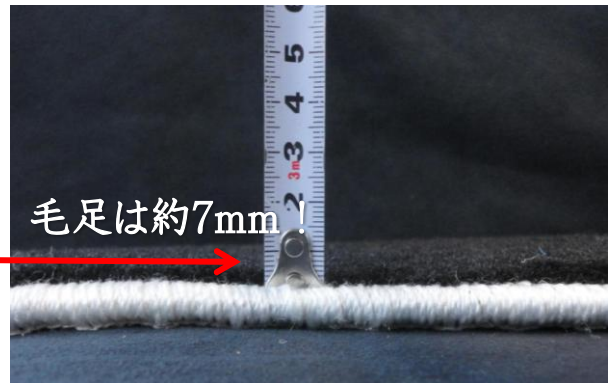

【NEWINGカーインテリアコーディネート】

車の内装業10年以上のインテリアのプロNEWINGが厳選した素材で制作したオリジナルフロアマット

Basic type

【ベーシックタイプ】

- ・フロアマットベースカラーはブラックのみ
- ・ロックカラーは10色 ※図はロックカラーのイメージです

NEWINGフロアマットは1日でも長く御客様に使って頂ける様
無料で運転席側にヒールパットを取り付け致します。
ヒールパット不要な場合、ヒールパット無しも制作出来ます
ご購入時にヒールパット無しをお伝えください。